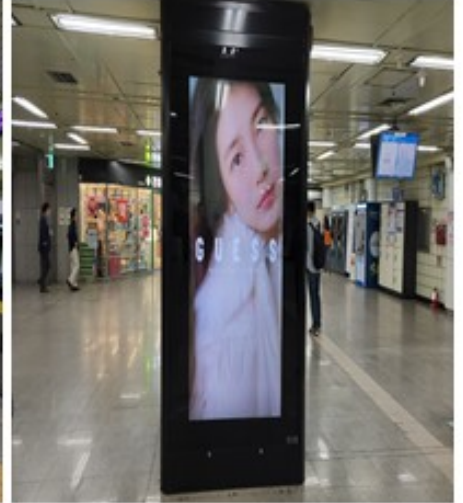

옥외광고 상품

지하철 CM보드

금 액 | **2,500만원**

특 징 | 지하철 5·6·7·8호선 역사 내 설치된 디지털 사이니지

기 준 | 48기/96면